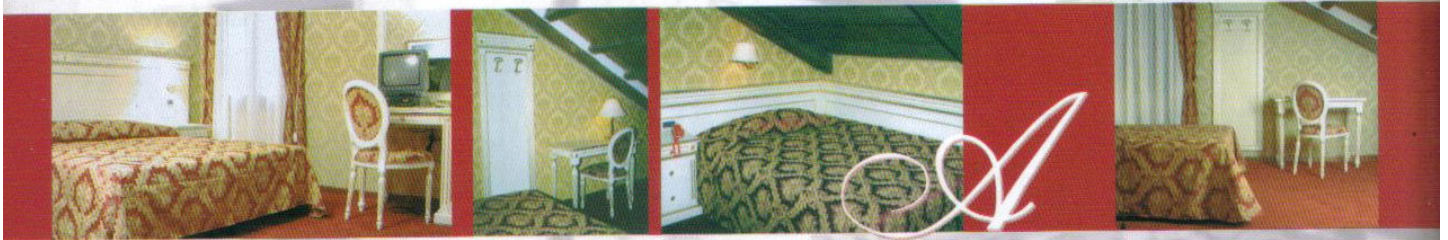

La **Locanda Artè** è situata nel centro storico di Venezia. Completamente restaurata, offre ai suoi clienti tutti i comfort. Le camere sono spaziose ed accoglienti, c'è anche una graziosa suite. **Locanda Artè** è la destinazione

ideale per un'indimenticabile vacanza a Venezia e per raggiungere facilmente i più importanti musei del centro Storico. Ogni stanza è dedicata ad un pittore veneziano.

Le stanze sono riccamente arredate e curate in ogni dettaglio, tutte provviste di bagno con doccia, minibar, cassaforte, telefono, tv satellite e aria condizionata.